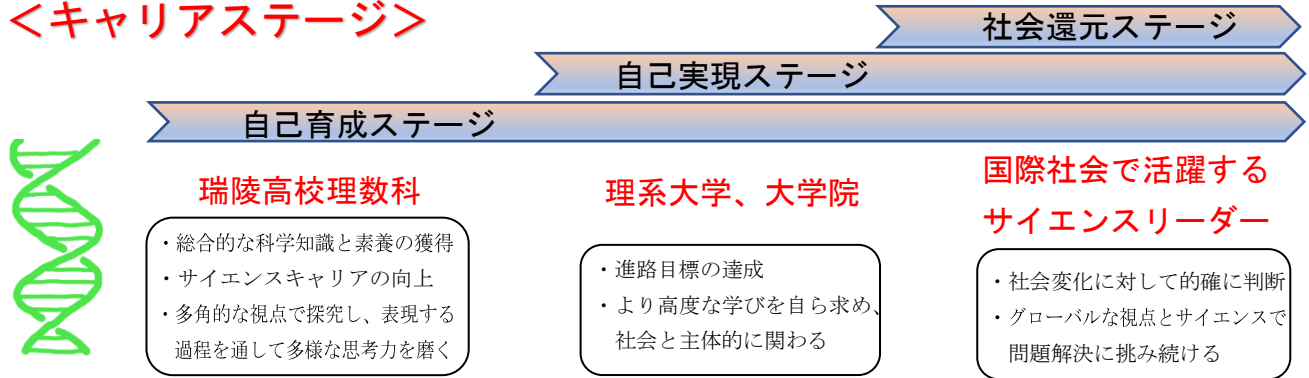

愛知県立瑞陵高等学校

令和4年度に県内初の**理数科**を設置します！

知を統合し、自ら豊かな感性を育みます。

<基本理念>

社会の変容に対して柔軟な視野を持ち、科学の力で新たな価値の創出に挑戦し続けるサイエンスリーダーの育成

<育成する5つの力>

質の高い確かな学力

<キャリアステージ>