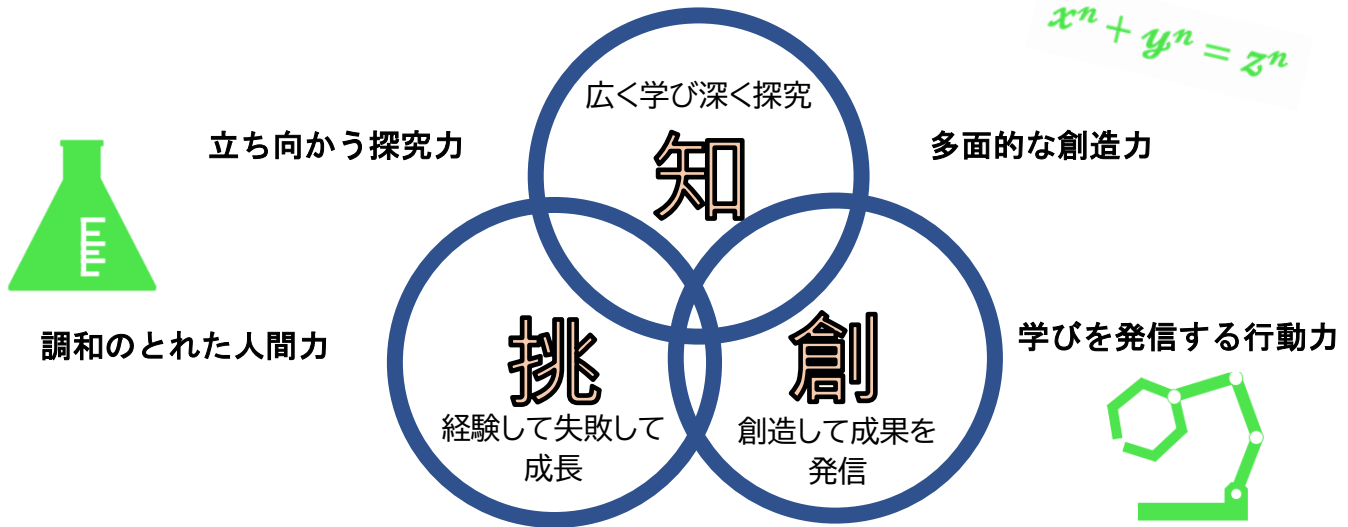

愛知県立瑞陵高等学校

令和4年度に県内初の**理数科**を設置します！

知を統合し、自ら豊かな感性を育みます。

<基本理念>

社会の変容に対して柔軟な視野を持ち、科学の力で新たな価値の創出に挑戦し続けるサイエンスリーダーの育成

<育成する5つの力>

質の高い確かな学力

<キャリアステージ>

瑞陵高校で実施する自己育成サポートプログラム

授業・教育課程

- 理数探究
- サイエンスラボ
- サイエンスイングリッシュ
- 理数数学・理数化学
- 理数物理・理数生物
- 理数情報

行事・グループ活動

- 課題研究発表
- 野外環境学習
- 生徒企画研修
- 修学旅行
- 理数系施設見学

大学・企業連携

- 大学特別講義
- 大学・研究所訪問
- サイエンスダイアログ
- 企業研究所訪問

大学・企業連携：名古屋大学・名古屋工業大学・名古屋市立大学・豊田工業大学・ブラザー工業・日本ガイシ など